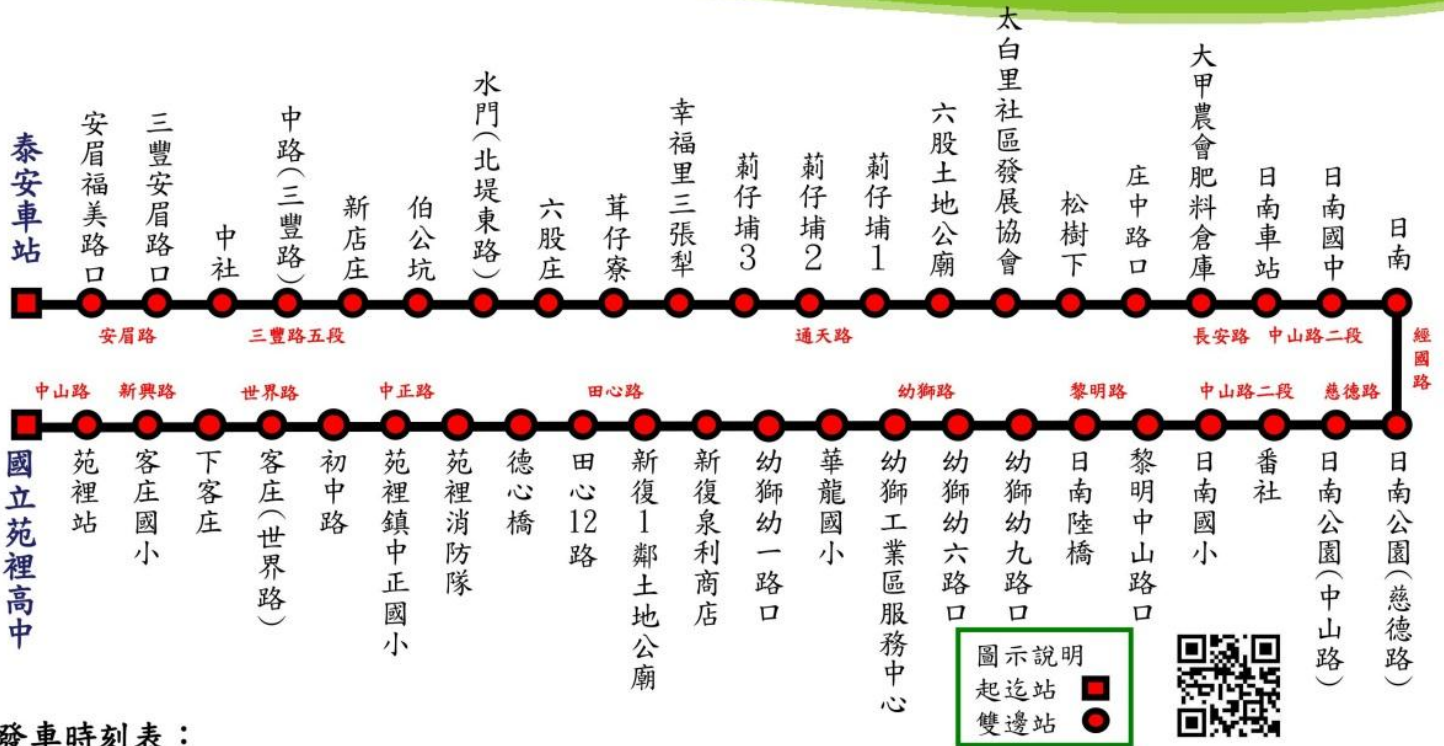

公告欄

本公司新闢臺中市市區公車「839 泰安車站～國立苑裡高中」路線，經奉核定自 109 年 7 月 1 日起正式通車營運，歡迎民眾多加搭乘並廣為宣傳。

特此公告週知

附註：依據臺中市政府交通局 109.6.22 中市交運稽
字第 1090031342 號函辦理。

建明客運

建明汽車客運公司 敬啟
109 年 6 月 25 日

路線圖及時刻表

839路 泰安車站—國立苑裡高中

發車時刻表：

泰安車站—發車時刻	06:00	07:00	09:00	12:00	15:00	17:30	18:30	19:30
國立苑裡高中—發車時刻	06:00	07:00	09:00	12:00	15:00	17:30	18:30	19:30

●臺中市公車動態查詢專線：04-22295089

●臺中市公共運輸處：04-22291716

●臺中市公車查詢網址：<http://citybus.taichung.gov.tw>